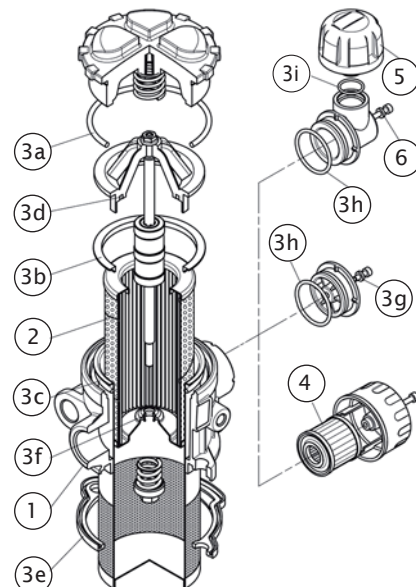

Ersatzteile

MPH-Baureihe

Ersatzteile

Filtergrößen MPH 104, MPH 110, MPH 114

Pos.	Bezeichnung	Menge	MPH 104	
1	Komplettfilter	1	siehe Bestellschlüssel	
2	Filterelement	1	siehe Bestellschlüssel	
3	Dichtsatz, bestehend aus	1	NBR 02050390	FPM 02050409
3a	Dichtung Deckel	1	O - R metrisch Ø 90 x 4	
3b	Äußere Dichtung für Einbausatz mit Diffusor	1	01026554	01026560
	Äußere Dichtung für Einbausatz ohne Diffusor	1	O - R 4275 Ø 69,44 x 3,53	
3c	Dichtung Diffusor	1	O - R 4312 Ø 78,97 x 3,53	
3d	Einbausatz	1	02019052	02019053
3e	Dichtung Filterkopf ohne Belüftungsfilter	1	O - R metrisch Ø 90 x 4	
3f	Dichtung Filterelement	1	O - R metrisch Ø 7,5 x 3	

Ersatzteile

MPH-Baureihe

Ersatzteile

Filtergrößen MPH 120, MPH 250, MPH 630

Pos.	Bezeichnung	Menge	MPH 120	
1	Komplettfilter	1	siehe Bestellschlüssel	
2	Filterelement	1	siehe Bestellschlüssel	
3	Dichtsatz, bestehend aus	1	NBR 02050567	FPM 02050568
3a	Dichtung Deckel	1	O - R metrisch Ø 90 x 4	
3b	Äußere Dichtung für Einbausatz mit Diffusor	1	01026554	01026560
	Äußere Dichtung für Einbausatz ohne Diffusor	1	O - R 4275 Ø 69,44 x 3,53	
3c	Dichtung Diffusor	1	O - R 4312 Ø 78,97 x 3,53	
3d	Dichtung Einbausatz innen	1	01026295	01026296
3e	Dichtung Filterkopf	1	01026361	01026362
3f	Dichtung Filterelement	1	O - R metrisch Ø 7,5 x 3	

Pos.	Bezeichnung	Men.	MPH 250		MPH 630	
1	Komplettfilter	1	siehe Bestellschlüssel			
2	Filterelement	1	siehe Bestellschlüssel			
3	Dichtsatz, bestehend aus	1	NBR 02050151	FPM 02050152	NBR 02050153	FPM 02050154
3a	Dichtung Deckel	1	O - R metrisch Ø 119 x 5,7		O - R metrisch Ø 149,3 x 5,7	
3b	Äußere Dichtung Einbausatz	1	O - R 4437 Ø 110,70 x 3,53		O - R 210 Ø 133,40 x 5,34	
3c	Innere Dichtung Einbausatz	1	01026217	01026220	01026228	01026229
3d	Dichtung Kopf	1	01026549	01026561	01026545	01026562
3e	Dichtung Filterelement	1	O - R 112 Ø 9,92 x 2,62		O - R 112 Ø 9,92 x 2,62	