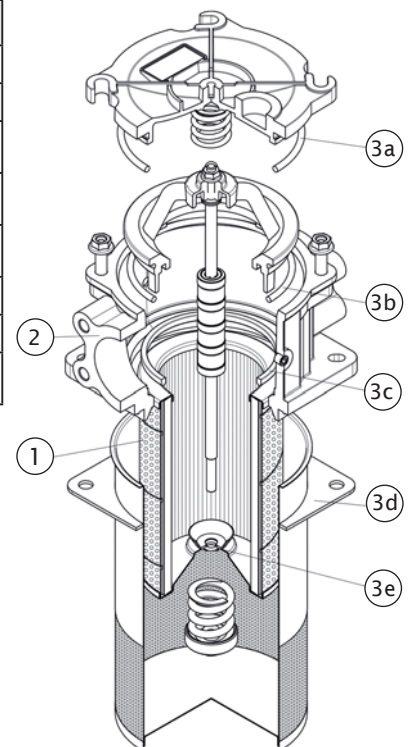

Ersatzteile

MPH-Baureihe

Ersatzteile

Filtergrößen MPH 120, MPH 250, MPH 630

Pos.	Bezeichnung	Menge	MPH 120	
1	Komplettfilter	1	siehe Bestellschlüssel	
2	Filterelement	1	siehe Bestellschlüssel	
3	Dichtsatz, bestehend aus	1	NBR 02050567	FPM 02050568
3a	Dichtung Deckel	1	O - R metrisch Ø 90 x 4	
3b	Äußere Dichtung für Einbausatz mit Diffusor	1	01026554	01026560
	Äußere Dichtung für Einbausatz ohne Diffusor	1	O - R 4275 Ø 69,44 x 3,53	
3c	Dichtung Diffusor	1	O - R 4312 Ø 78,97 x 3,53	
3d	Dichtung Einbausatz innen	1	01026295	01026296
3e	Dichtung Filterkopf	1	01026361	01026362
3f	Dichtung Filterelement	1	O - R metrisch Ø 7,5 x 3	

Pos.	Bezeichnung	Men.	MPH 250		MPH 630	
1	Komplettfilter	1	siehe Bestellschlüssel			
2	Filterelement	1	siehe Bestellschlüssel			
3	Dichtsatz, bestehend aus	1	NBR 02050151	FPM 02050152	NBR 02050153	FPM 02050154
3a	Dichtung Deckel	1	O - R metrisch Ø 119 x 5,7		O - R metrisch Ø 149,3 x 5,7	
3b	Äußere Dichtung Einbausatz	1	O - R 4437 Ø 110,70 x 3,53		O - R 210 Ø 133,40 x 5,34	
3c	Innere Dichtung Einbausatz	1	01026217	01026220	01026228	01026229
3d	Dichtung Kopf	1	01026549	01026561	01026545	01026562
3e	Dichtung Filterelement	1	O - R 112 Ø 9,92 x 2,62		O - R 112 Ø 9,92 x 2,62	

Ersatzteile

MPH-Baureihe

Ersatzteile

Filterbaureihe MPH 660, MPH 850

Pos.	Bezeichnung	Menge	MPH 660	
1	Komplettfilter	1	siehe Bestellschlüssel	
2	Filterelement	1	siehe Bestellschlüssel	
3	Dichtsatz, bestehend aus	1	NBR 02050153	FPM 02050154
3a	Dichtung Deckel	1	O - R metrisch Ø 149,30 x 5,7	
3b	Äußere Dichtung Einbausatz	1	O - R 210 Ø 133,40 x 5,34	
3c	Innere Dichtung Einbausatz	1	01026228	01026229
3d	Dichtung Kopf	1	01026545	01026562
3e	Dichtung Filterelement	1	O - R 112 Ø 9,92 x 2,62	