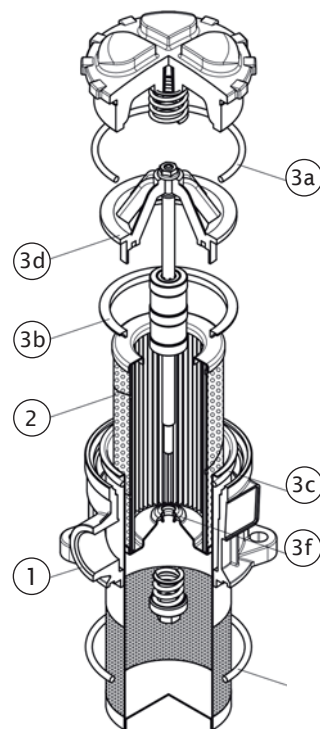

Ersatzteile

MPH-Baureihe

Ersatzteile

Filtergrößen MPH 104, MPH 110, MPH 114

Pos.	Bezeichnung	Menge	MPH 104	
1	Komplettfilter	1	siehe Bestellschlüssel	
2	Filterelement	1	siehe Bestellschlüssel	
3	Dichtsatz, bestehend aus	1	NBR 02050390	FPM 02050409
3a	Dichtung Deckel	1	O - R metrisch Ø 90 x 4	
3b	Äußere Dichtung für Einbausatz mit Diffusor	1	01026554	01026560
	Äußere Dichtung für Einbausatz ohne Diffusor	1	O - R 4275 Ø 69,44 x 3,53	
3c	Dichtung Diffusor	1	O - R 4312 Ø 78,97 x 3,53	
3d	Einbausatz	1	02019052	02019053
3e	Dichtung Filterkopf ohne Belüftungsfilter	1	O - R metrisch Ø 90 x 4	
3f	Dichtung Filterelement	1	O - R metrisch Ø 7,5 x 3	

Ersatzteile

MPH-Baureihe

Ersatzteile

Filtergrößen MPH 120, MPH 250, MPH 630

Pos.	Bezeichnung	Menge	MPH 120	
1	Komplettfilter	1	siehe Bestellschlüssel	
2	Filterelement	1	siehe Bestellschlüssel	
3	Dichtsatz, bestehend aus	1	NBR 02050567	FPM 02050568
3a	Dichtung Deckel	1	O - R metrisch Ø 90 x 4	
3b	Äußere Dichtung für Einbausatz mit Diffusor	1	01026554	01026560
	Äußere Dichtung für Einbausatz ohne Diffusor	1	O - R 4275 Ø 69,44 x 3,53	
3c	Dichtung Diffusor	1	O - R 4312 Ø 78,97 x 3,53	
3d	Dichtung Einbausatz innen	1	01026295	01026296
3e	Dichtung Filterkopf	1	01026361	01026362
3f	Dichtung Filterelement	1	O - R metrisch Ø 7,5 x 3	

Pos.	Bezeichnung	Men.	MPH 250		MPH 630	
1	Komplettfilter	1	siehe Bestellschlüssel			
2	Filterelement	1	siehe Bestellschlüssel			
3	Dichtsatz, bestehend aus	1	NBR 02050151	FPM 02050152	NBR 02050153	FPM 02050154
3a	Dichtung Deckel	1	O - R metrisch Ø 119 x 5,7		O - R metrisch Ø 149,3 x 5,7	
3b	Äußere Dichtung Einbausatz	1	O - R 4437 Ø 110,70 x 3,53		O - R 210 Ø 133,40 x 5,34	
3c	Innere Dichtung Einbausatz	1	01026217	01026220	01026228	01026229
3d	Dichtung Kopf	1	01026549	01026561	01026545	01026562
3e	Dichtung Filterelement	1	O - R 112 Ø 9,92 x 2,62		O - R 112 Ø 9,92 x 2,62	