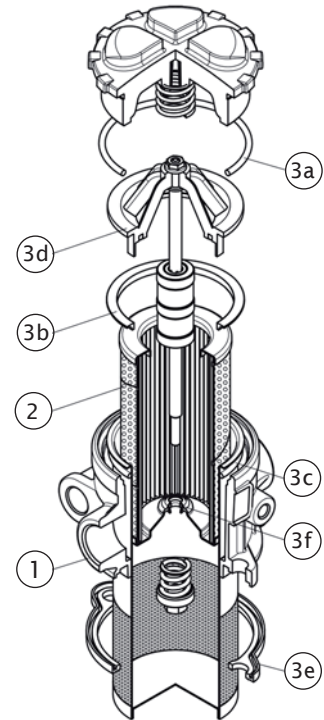

Ersatzteile

MPH-Baureihe

Ersatzteile

Filtergrößen MPH 104, MPH 110, MPH 114

Pos.	Bezeichnung	Menge	MPH 104	
1	Komplettfilter	1	siehe Bestellschlüssel	
2	Filterelement	1	siehe Bestellschlüssel	
3	Dichtsatz, bestehend aus	1	NBR 02050390	FPM 02050409
3a	Dichtung Deckel	1	O - R metrisch Ø 90 x 4	
3b	Äußere Dichtung für Einbausatz mit Diffusor	1	01026554	01026560
	Äußere Dichtung für Einbausatz ohne Diffusor	1	O - R 4275 Ø 69,44 x 3,53	
3c	Dichtung Diffusor	1	O - R 4312 Ø 78,97 x 3,53	
3d	Einbausatz	1	02019052	02019053
3e	Dichtung Filterkopf ohne Belüftungsfilter	1	O - R metrisch Ø 90 x 4	
3f	Dichtung Filterelement	1	O - R metrisch Ø 7,5 x 3	

Ersatzteile

MPH-Baureihe

Ersatzteile

Filtergrößen MPH 120, MPH 250, MPH 630

Pos.	Bezeichnung	Menge	MPH 120	
1	Komplettfilter	1	siehe Bestellschlüssel	
2	Filterelement	1	siehe Bestellschlüssel	
3	Dichtsatz, bestehend aus	1	NBR 02050567	FPM 02050568
3a	Dichtung Deckel	1	O - R metrisch Ø 90 x 4	
3b	Äußere Dichtung für Einbausatz mit Diffusor	1	01026554	01026560
	Äußere Dichtung für Einbausatz ohne Diffusor	1	O - R 4275 Ø 69,44 x 3,53	
3c	Dichtung Diffusor	1	O - R 4312 Ø 78,97 x 3,53	
3d	Dichtung Einbausatz innen	1	01026295	01026296
3e	Dichtung Filterkopf	1	01026361	01026362
3f	Dichtung Filterelement	1	O - R metrisch Ø 7,5 x 3	

Pos.	Bezeichnung	Men.	MPH 250		MPH 630	
1	Komplettfilter	1	siehe Bestellschlüssel			
2	Filterelement	1	siehe Bestellschlüssel			
3	Dichtsatz, bestehend aus	1	NBR 02050151	FPM 02050152	NBR 02050153	FPM 02050154
3a	Dichtung Deckel	1	O - R metrisch Ø 119 x 5,7		O - R metrisch Ø 149,3 x 5,7	
3b	Äußere Dichtung Einbausatz	1	O - R 4437 Ø 110,70 x 3,53		O - R 210 Ø 133,40 x 5,34	
3c	Innere Dichtung Einbausatz	1	01026217	01026220	01026228	01026229
3d	Dichtung Kopf	1	01026549	01026561	01026545	01026562
3e	Dichtung Filterelement	1	O - R 112 Ø 9,92 x 2,62		O - R 112 Ø 9,92 x 2,62	