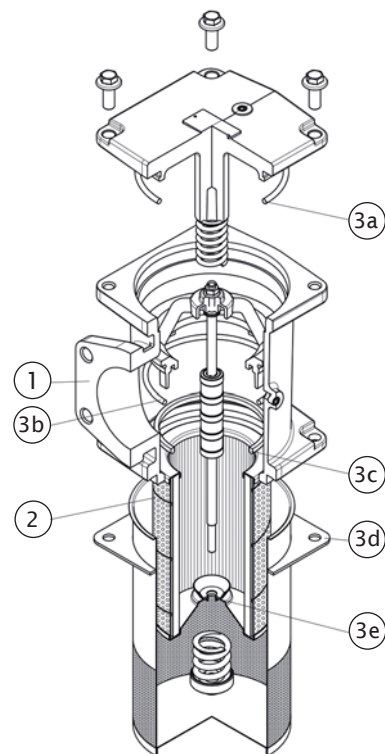

Pos.	Bezeichnung	Men.	MPH 250		MPH 630	
1	Komplettfilter	1	siehe Bestellschlüssel			
2	Filterelement	1	siehe Bestellschlüssel			
3	Dichtsatz, bestehend aus	1	NBR 02050151	FPM 02050152	NBR 02050153	FPM 02050154
3a	Dichtung Deckel	1	O - R metrisch Ø 119 x 5,7		O - R metrisch Ø 149,3 x 5,7	
3b	Äußere Dichtung Einbausatz	1	O - R 4437 Ø 110,70 x 3,53		O - R 210 Ø 133,40 x 5,34	
3c	Innere Dichtung Einbausatz	1	01026217	01026220	01026228	01026229
3d	Dichtung Kopf	1	01026549	01026561	01026545	01026562
3e	Dichtung Filterelement	1	O - R 112 Ø 9,92 x 2,62		O - R 112 Ø 9,92 x 2,62	

Ersatzteile

MPH-Baureihe

Ersatzteile

Filterbaureihe MPH 660, MPH 850

Pos.	Bezeichnung	Menge	MPH 660	
1	Komplettfilter	1	siehe Bestellschlüssel	
2	Filterelement	1	siehe Bestellschlüssel	
3	Dichtsatz, bestehend aus	1	NBR 02050153	FPM 02050154
3a	Dichtung Deckel	1	O - R metrisch Ø 149,30 x 5,7	
3b	Äußere Dichtung Einbausatz	1	O - R 210 Ø 133,40 x 5,34	
3c	Innere Dichtung Einbausatz	1	01026228	01026229
3d	Dichtung Kopf	1	01026545	01026562
3e	Dichtung Filterelement	1	O - R 112 Ø 9,92 x 2,62	

Pos.	Bezeichnung	Menge	MPH 850	
1	Komplettfilter	1	siehe Bestellschlüssel	
2	Filterelement	1	siehe Bestellschlüssel	
3	Dichtsatz, bestehend aus	1	NBR 02050155	FPM 02050156
3a	Dichtung Deckel	1	01026185	01026564
3b	Äußere Dichtung Einbausatz	1	O - R 210 Ø 209,30 x 5,70	
3c	Innere Dichtung Einbausatz	1	01026248	01026249
3d	Dichtung Kopf	1	01026325	01026563
3e	Dichtung Filterelement	1	O - R 117 Ø 13,10 x 2,62	